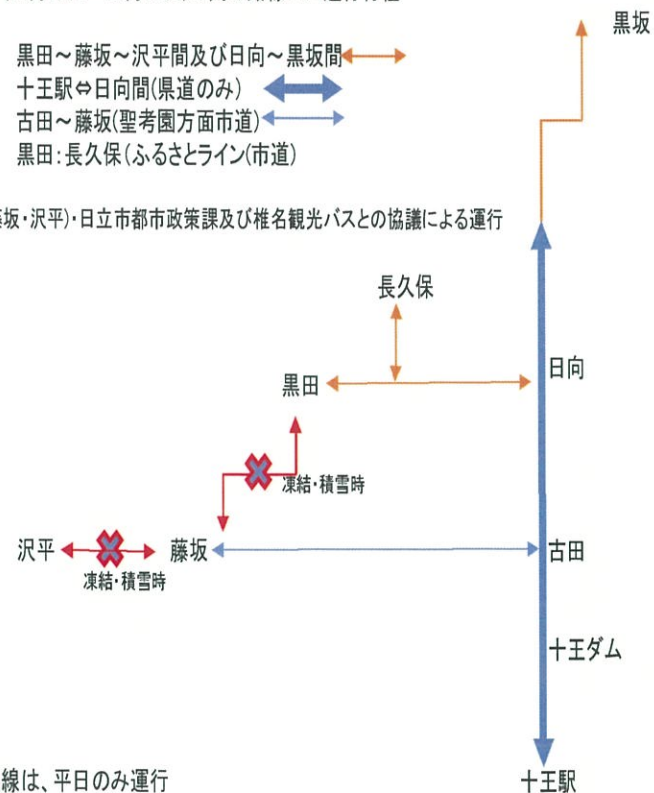

- ① 十王駅発沢平・黒坂行き
- ② 十王駅発黒坂行き
- ③ 十王駅発沢平止まり
- ④ 陣屋(楯形小学校)発(十王駅経由)藤坂止
- ⑤ 陣屋(楯形小学校)発(ゆうゆう十王経由)黒坂行き

運行時刻表

高原(黒坂) ⇒ 十王駅線

運行行程番号	F	F	F	F	F
	④	①	②	②	③
(発車時刻)	7:03	8:58	13:30	17:09	18:54
黒坂(鬼越)		8:58	13:30	17:09	
黒坂		8:59	13:31	17:10	
新田		9:02	13:34	17:13	
沢平	7:03	9:23			
藤坂	7:06	9:26			
黒田	7:12	9:32			
長久保	7:15	9:35			
日向	7:18	9:38	13:45	17:24	
大平入口	7:19	9:39	13:46	17:25	
横川	7:20	9:40	13:47	17:26	
小学校前	7:20	9:40	13:47	17:26	
古田	7:21	9:41	13:48	17:27	18:54
月の平	7:22	9:42	13:49	17:28	18:55
上大原	7:23	9:43	13:50	17:29	18:56
下大原	7:24	9:44	13:51	17:30	18:57
パノラマ公園前	7:25	9:45	13:52	17:31	18:58
座禅山	7:26	9:46	13:53	17:32	
川上	7:27	9:47	13:54	17:33	
川上四区	7:28	9:48	13:55	17:34	大島
高田橋入口	7:28	9:48	13:55	17:34	経
高田橋	7:29	9:49	13:56	17:35	由
福祉作業所	7:29	9:49	13:56	17:35	
中学校前	7:30	9:50	13:57	17:36	
友部	7:30	9:50	13:57	17:36	
幼稚園前	7:31	9:51	13:58	17:37	
十王駅西口	7:35				
十王駅東口		9:55	14:02	17:41	19:08
十王交流センター前		9:59			
河原		10:00			
十王支所口		10:01			
ゆうゆう十王		10:03			
陣屋	7:41				
列車連絡便 上り	(7:48)	(10:06)	(14:10)	(17:45)	(19:27)
(十王駅発) 下り	(7:44)	(9:58)	(14:11)	(17:42)	(19:20)

- ① 黒坂発(沢平・十王駅経由)ゆうゆう十王行き
- ② 黒坂発十王駅行き
- ③ 古田発十王駅行き
- ④ 沢平発(日向・十王駅経由)陣屋(楯形小学校)行き

令和02年03月16日改正

高原方面冬季(12月16日～03月15日)の間の路線バス運行行程

凍結時 黒田～藤坂～沢平間及び日向～黒坂間
積雪時 十王駅⇄日向間(県道のみ)
迂回路 古田～藤坂(聖考園方面市道)
黒田:長久保(ふるさとライン(市道))

※ 住民の方(藤坂・沢平)・日立市都市政策課及び椎名観光バスとの協議による運行

※ 高原・黒坂線は、平日のみ運行

椎名観光バス株式会社

旅行業 2-464号

〒 319-1303

茨城県日立市十王町友部東2-5-3

バス事業部 TEL 0294(39)5506

タクシー事業部 TEL 0294(39)2300

時刻は予定通過時刻です。

交通状況によって遅れる事がありますのでご了承ください