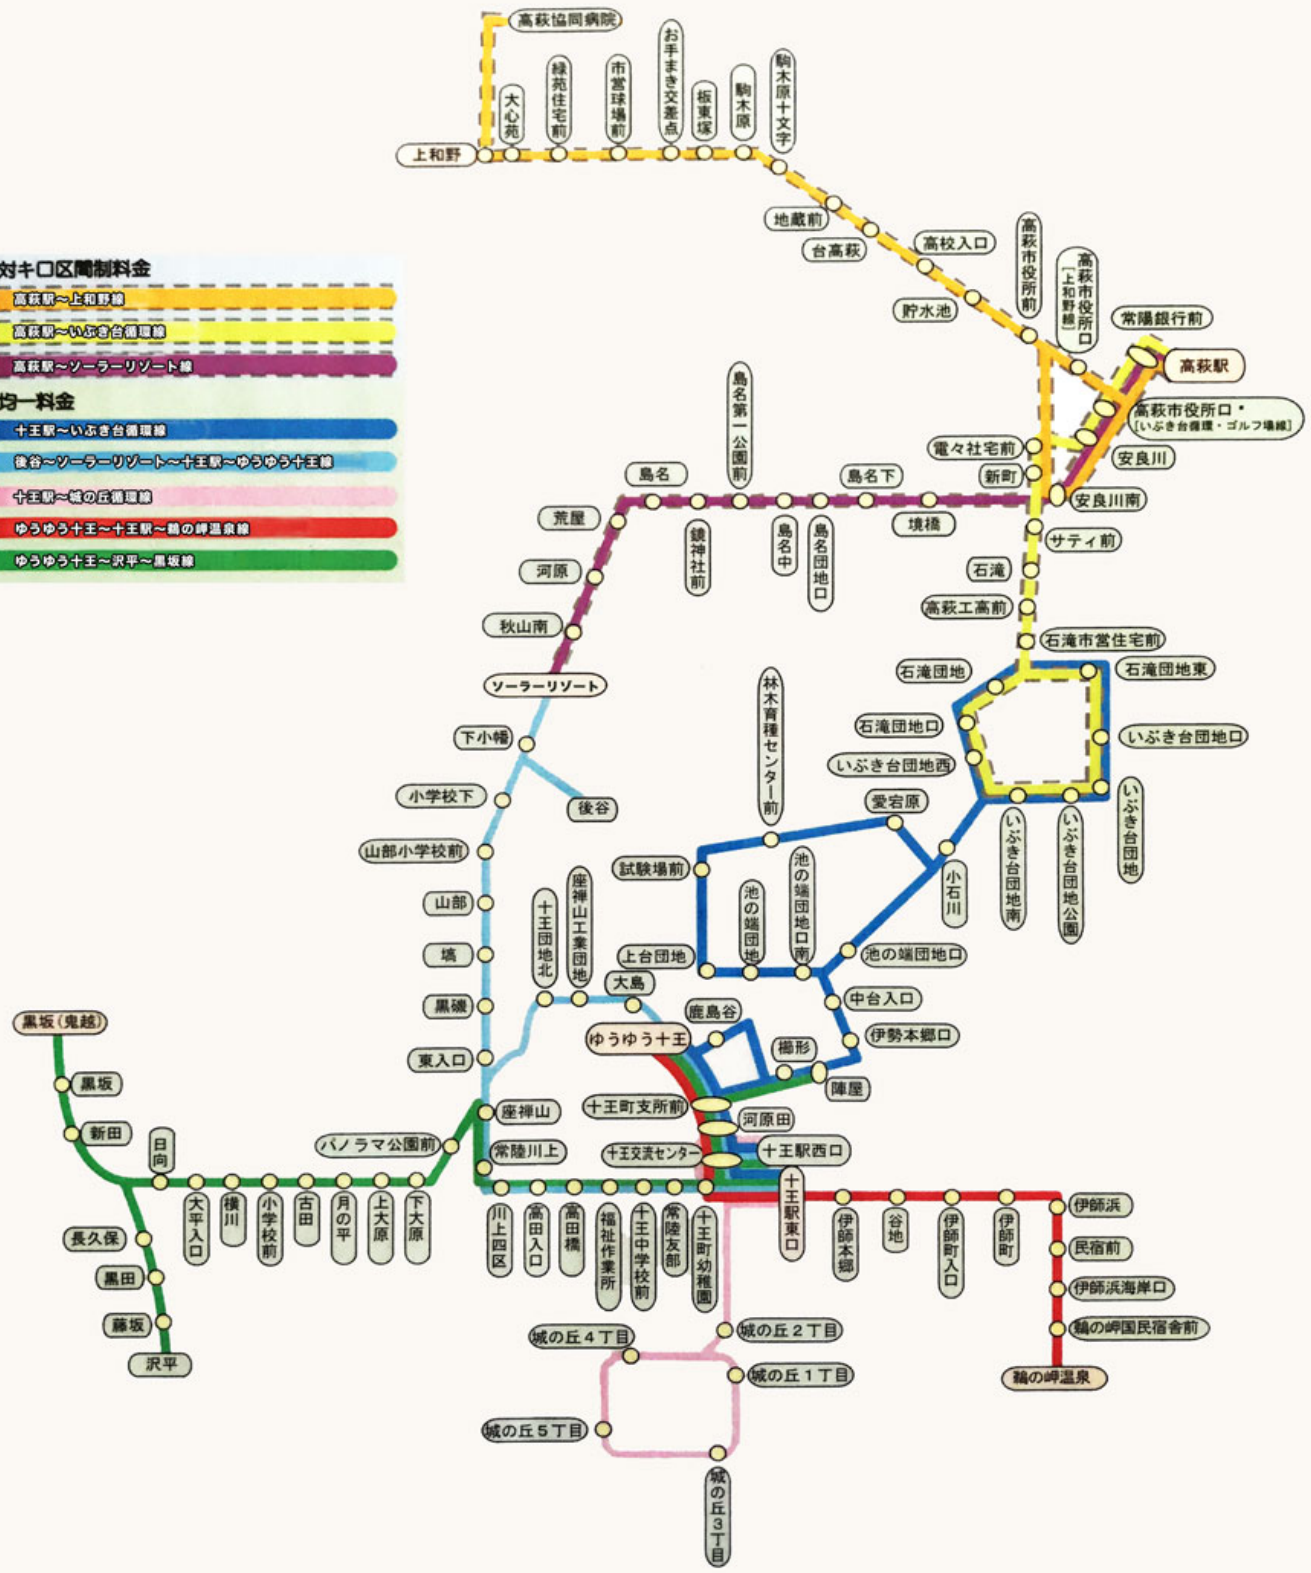

# 椎名観光バス株式会社 運行系統 図

**対キロ区間制料金**

- 高萩駅～上和野線
- 高萩駅～いぶき台循環線
- 高萩駅～ソーラーリゾート線

**均一料金**

- 十王駅～いぶき台循環線
- 後谷～ソーラーリゾート～十王駅～ゆうゆう十王線
- 十王駅～城の丘循環線
- ゆうゆう十王～十王駅～鶴の岬温泉線
- ゆうゆう十王～沢平～黒坂線

# 椎名観光バス株式会社 運行系統 図

## 対キロ区間制料金

- 高萩駅～上和野線
- 高萩駅～いぶき台循環線
- 高萩駅～ソーラーリゾート線

## 均一料金

- 十王駅～いぶき台循環線
- 後谷～ソーラーリゾート～十王駅～ゆうゆう十王線
- 十王駅～城の丘循環線
- ゆうゆう十王～十王駅～鶴の岬温泉線
- ゆうゆう十王～沢平～黒坂線