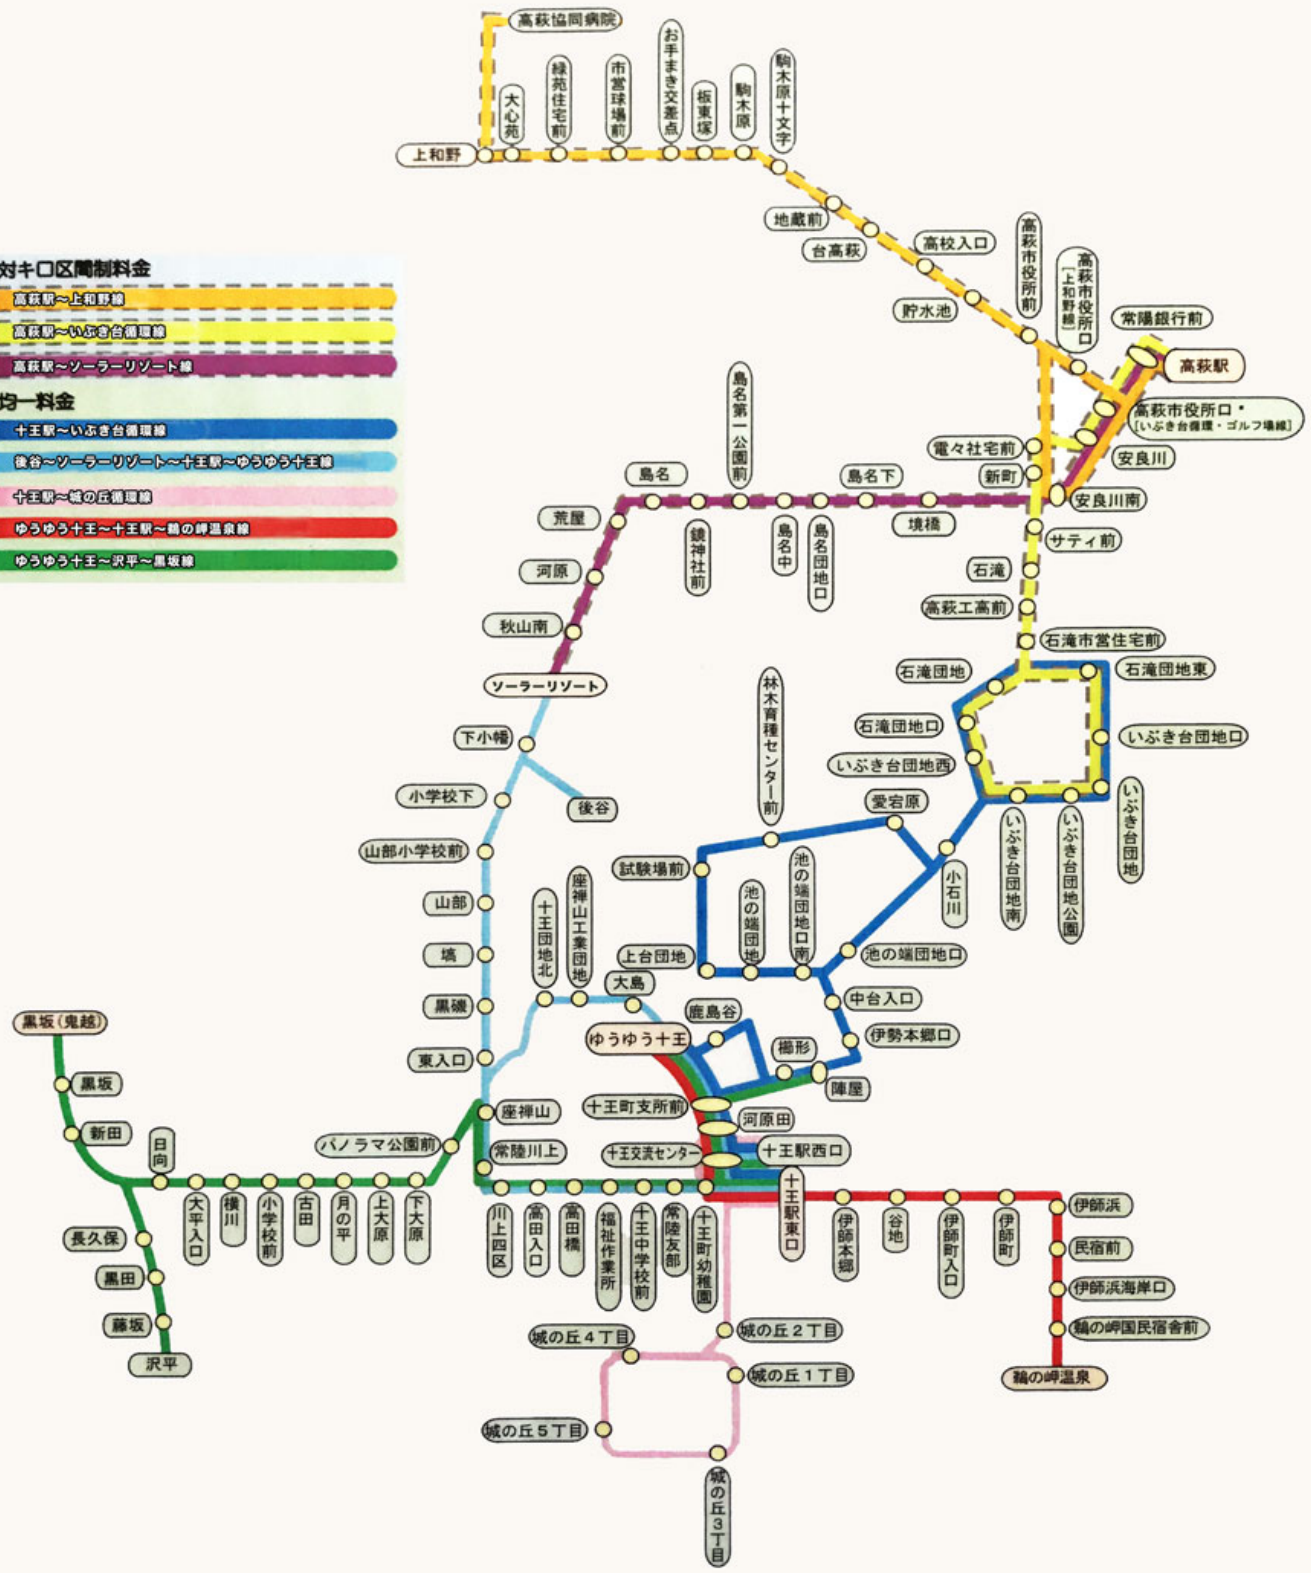

椎名観光バス株式会社 運行系統 図

対キロ区間制料金

- 高萩駅～上和野線
- 高萩駅～いぶき台循環線
- 高萩駅～ソーラーリゾート線

均一料金

- 十王駅～いぶき台循環線
- 後谷～ソーラーリゾート～十王駅～ゆうゆう十王線
- 十王駅～城の丘循環線
- ゆうゆう十王～十王駅～鶴の岬温泉線
- ゆうゆう十王～沢平～黒坂線

椎名観光バス株式会社 運行系統 図

対キロ区間制料金

- 高萩駅～上和田野線
- 高萩駅～いぶき台循環線
- 高萩駅～ソーラーリゾート線

均一料金

- 十王駅～いぶき台循環線
- 後谷～ソーラーリゾート～十王駅～ゆうゆう十王線
- 十王駅～城の丘循環線
- ゆうゆう十王～十王駅～鶴の岬温泉線
- ゆうゆう十王～沢平～黒坂線